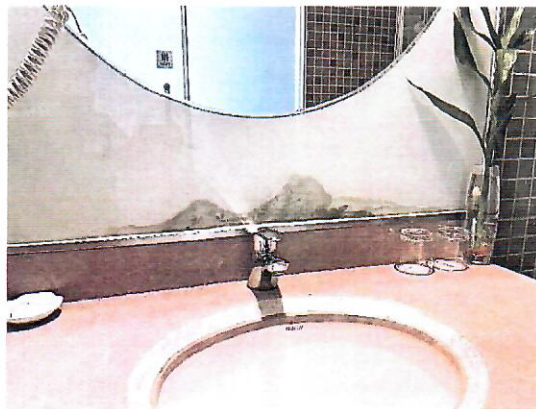

附件一：现场照片

台盆破损

镜子后部霉变

台面大理石破损盆底脱落

无淋浴间需站在浴缸内淋浴

附件二：具体施工房间号

施工项目	房间号
浴缸拆除改淋浴房 6 间	1109、1209、1309、2107、2209、2309
卫生间更换镜子 23 间	1105、1102、1120
	1209、1299
	1307
	2220、2209、2212、2210、2202
	2301、2306、2308、2310、2312、2316、2311、2320、 2322、2326、2313、2328
卫生间台下盆 48 间	1102、1103、1107、1108、1112、1118、1122、1115
	1203、1206、1210、1207、1216、1220、1288、1299
	1303、1306、1310、1307、1316、1320、1315、1326
	2101、2105、2106、2110、2116、2120、2126、2113
	2203、2206、2210、2207、2216、2220、2288、2299
	2303、2306、2310、2307、2316、2320、2315、2326
台上盆更换 12 间	1106、1110、1116、1308、2103、2108、2112、2109、 2111、2122、2202、2222