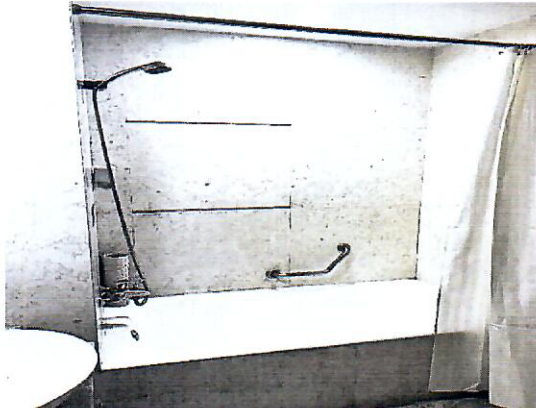

附件一：现场照片

台盆破损

镜子后部霉变

台面大理石破损盆底脱落

无淋浴间需站在浴缸内淋浴

附件二：具体施工房间号

施工项目	房间号
浴缸拆除改淋浴房 6 间	1109、1209、1309、2107、2209、2309
卫生间更换镜子 23 间	1105、1102、1120
	1209、1299
	1307
	2220、2209、2212、2210、2202
	2301、2306、2308、2310、2312、2316、2311、2320、 2322、2326、2313、2328
卫生间台下盆 48 间	1102、1103、1107、1108、1112、1118、1122、1115
	1203、1206、1210、1207、1216、1220、1288、1299
	1303、1306、1310、1307、1316、1320、1315、1326
	2101、2105、2106、2110、2116、2120、2126、2113
	2203、2206、2210、2207、2216、2220、2288、2299
	2303、2306、2310、2307、2316、2320、2315、2326
台上盆更换 12 间	1106、1110、1116、1308、2103、2108、2112、2109、 2111、2122、2202、2222