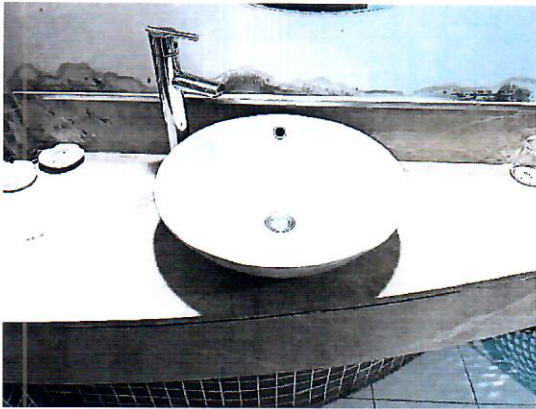

附件一：现场照片

台盆破损

镜子后部霉变

台面大理石破损盆底脱落

无淋浴间需站在浴缸内淋浴

附件二：具体施工房间号

施工项目	房间号
浴缸拆除改淋浴房 6 间	1109、1209、1309、2107、2209、2309
卫生间更换镜子 23 间	1105、1102、1120
	1209、1299
	1307
	2220、2209、2212、2210、2202
	2301、2306、2308、2310、2312、2316、2311、2320、 2322、2326、2313、2328
卫生间台下盆 48 间	1102、1103、1107、1108、1112、1118、1122、1115
	1203、1206、1210、1207、1216、1220、1288、1299
	1303、1306、1310、1307、1316、1320、1315、1326
	2101、2105、2106、2110、2116、2120、2126、2113
	2203、2206、2210、2207、2216、2220、2288、2299
	2303、2306、2310、2307、2316、2320、2315、2326
台上盆更换 12 间	1106、1110、1116、1308、2103、2108、2112、2109、 2111、2122、2202、2222