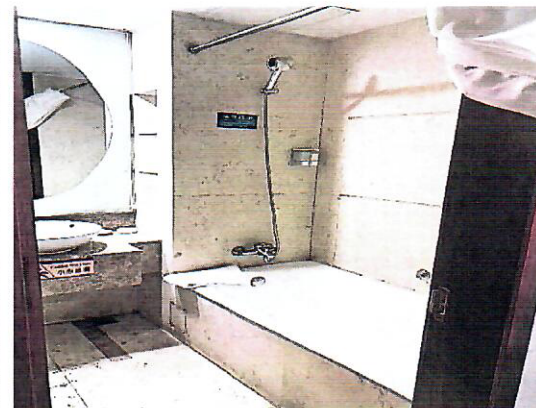

附件一：现场照片

台盆破损

镜子后部霉变

台面大理石破损盆底脱落

无淋浴间需站在浴缸内淋浴

附件二：具体施工房间号

施工项目	房间号
浴缸拆除改淋浴房 6 间	1109、1209、1309、2107、2209、2309
卫生间更换镜子 23 间	1105、1102、1120
	1209、1299
	1307
	2220、2209、2212、2210、2202
	2301、2306、2308、2310、2312、2316、2311、2320、 2322、2326、2313、2328
卫生间台下盆 48 间	1102、1103、1107、1108、1112、1118、1122、1115
	1203、1206、1210、1207、1216、1220、1288、1299
	1303、1306、1310、1307、1316、1320、1315、1326
	2101、2105、2106、2110、2116、2120、2126、2113
	2203、2206、2210、2207、2216、2220、2288、2299
	2303、2306、2310、2307、2316、2320、2315、2326
台上盆更换 12 间	1106、1110、1116、1308、2103、2108、2112、2109、 2111、2122、2202、2222